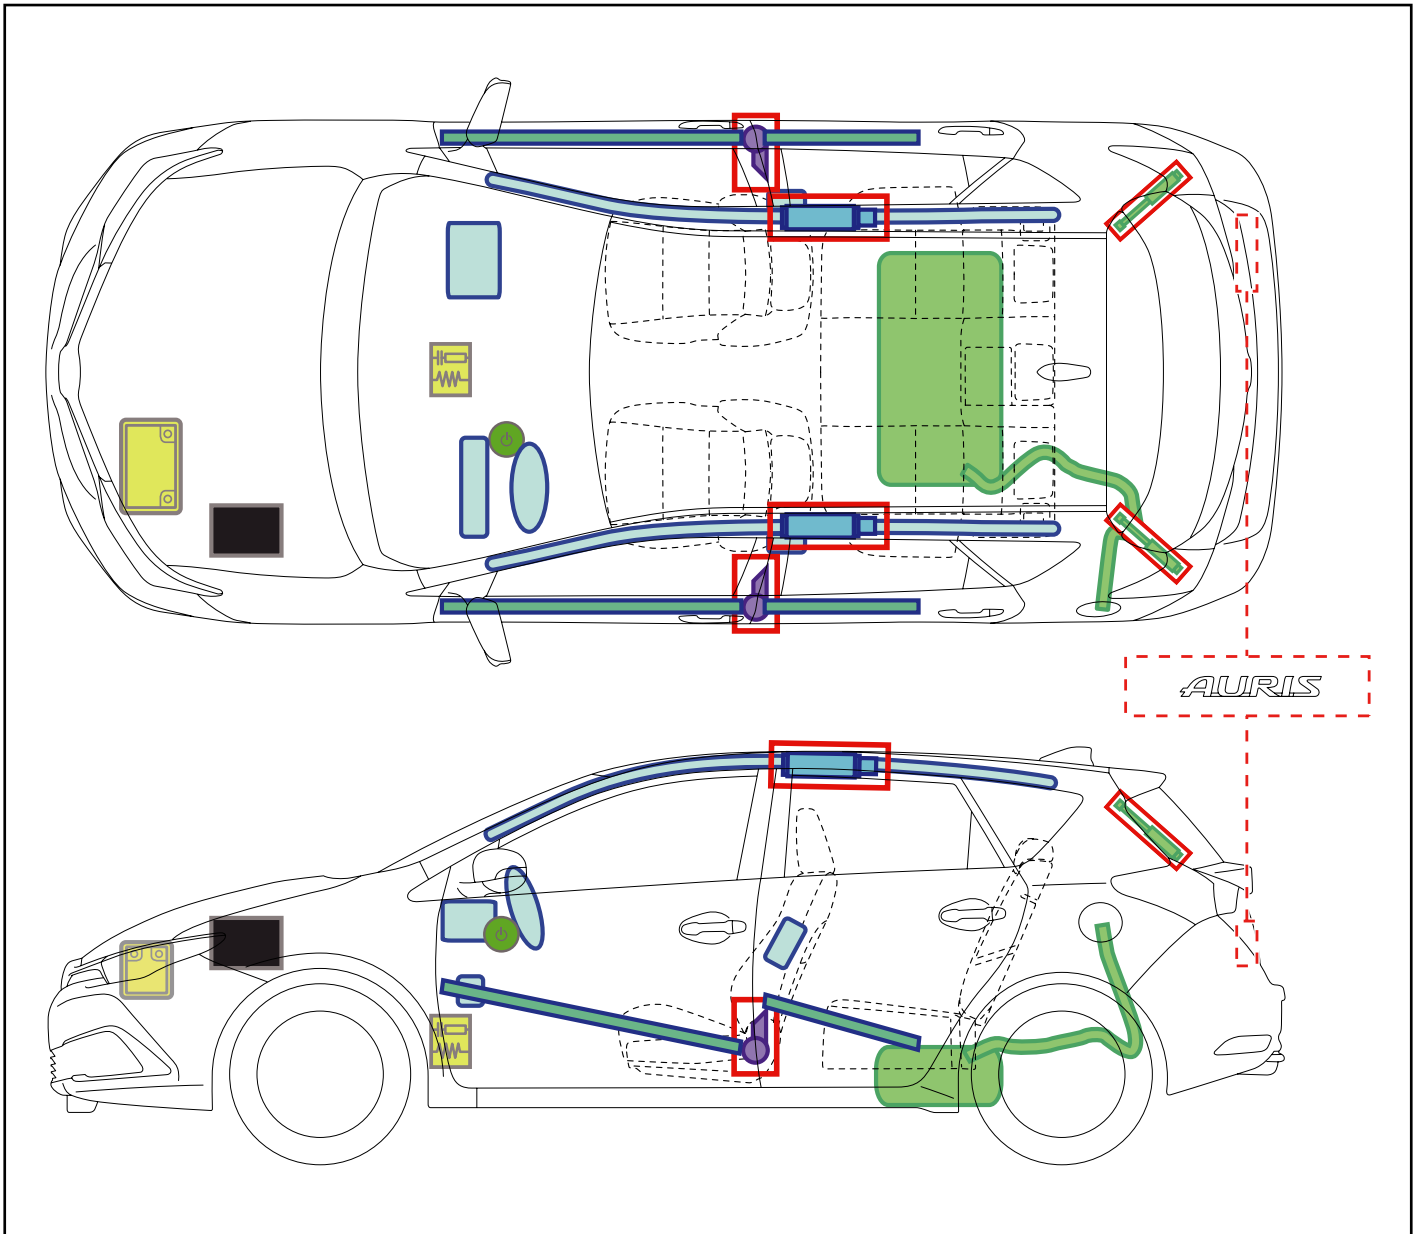

# AURIS

HATCHBACK / LHD

2013-6

	Wyłącznik zapłonu/ Przycisk rozruchu		Skrzynka bezpieczników		Akumulator 12V
	Poduszka powietrzna (w tym napełniacz)		Generator gazu		Zbiornik paliwa
	Sprężyna gazowa		Napinacz pasa bezpieczeństwa		Wzmocnienie nadwozia
	Sterownik	-	-	-	-
-	-	-	-	-	-

### Zabezpieczenie pojazdu

lub

### Dostęp do akumulatora 12V

### Holowanie pojazdu