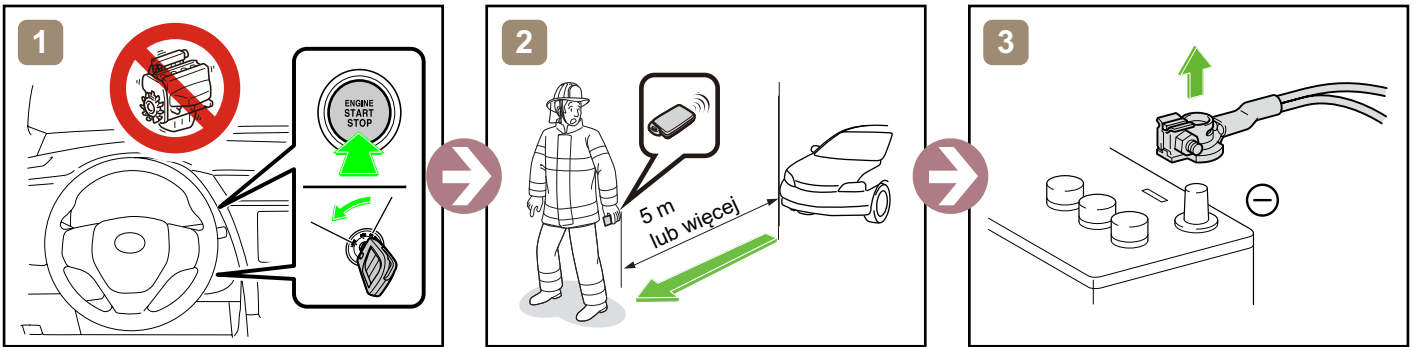

Zabezpieczenie pojazdu