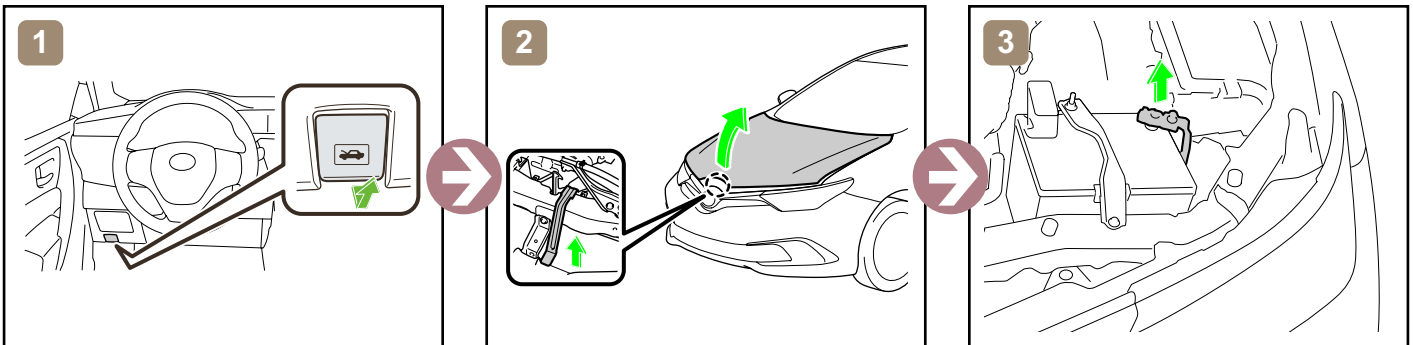

Dostęp do akumulatora 12V