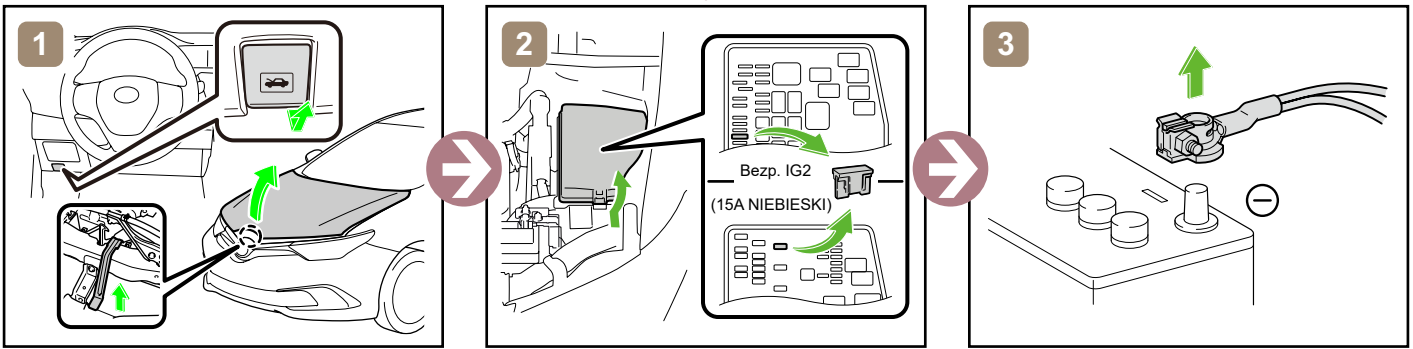

Zabezpieczenie pojazdu

lub

Dostęp do akumulatora 12V

Holowanie pojazdu