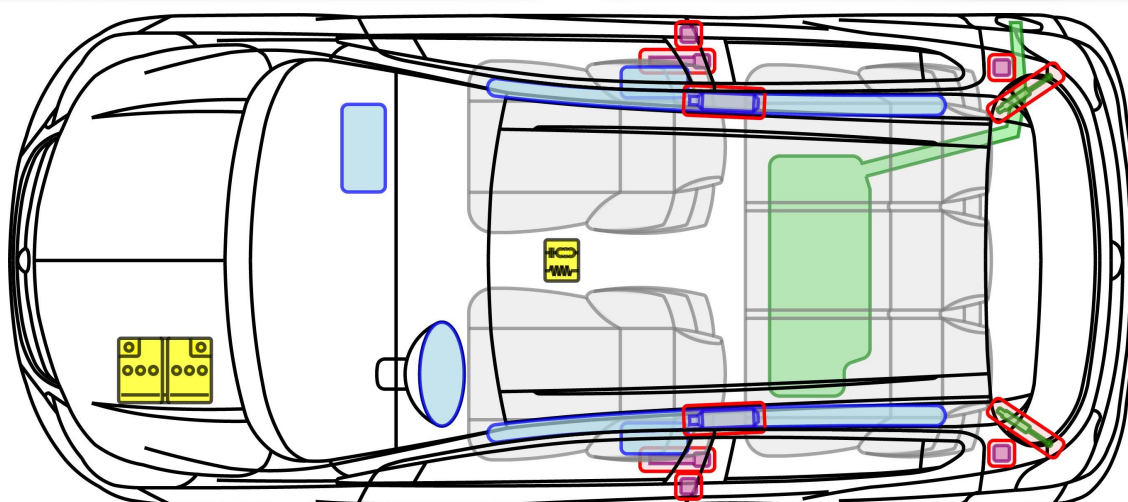

Opel KARL / Vauxhall VIVA

5-drzwiowy

Rok budowy 2015 →

Wir leben Autos.

VAUXHALL

Legenda

	Airbag		Generator gazowy		Napinacz pasa		Sterownik SRS		
			Amortyzator gazowy / wstępnie napięta sprężyna		Wzmocnienie karoserii				
	Akumulator niskonapięciowy				Zbiornik paliwa				