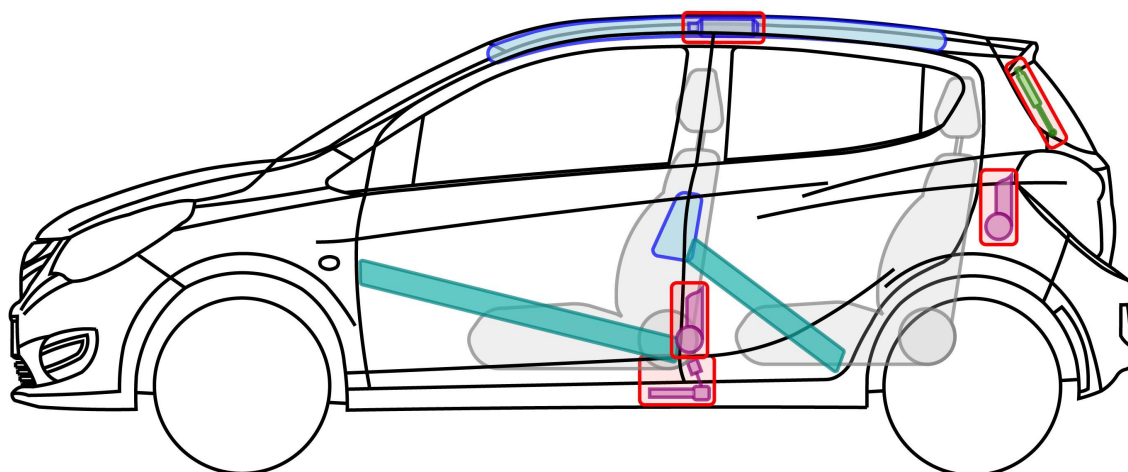

Opel KARL / Vauxhall VIVA

5-drzwiowy

Rok budowy 2015 →

Wir leben Autos.

VAUXHALL

Legenda

	Airbag		Generator gazowy		Napinacz pasa		Sterownik SRS		
			Amortyzator gazowy / wstępnie napięta sprężyna		Wzmocnienie karoserii				
	Akumulator niskonapięciowy				Zbiornik paliwa				